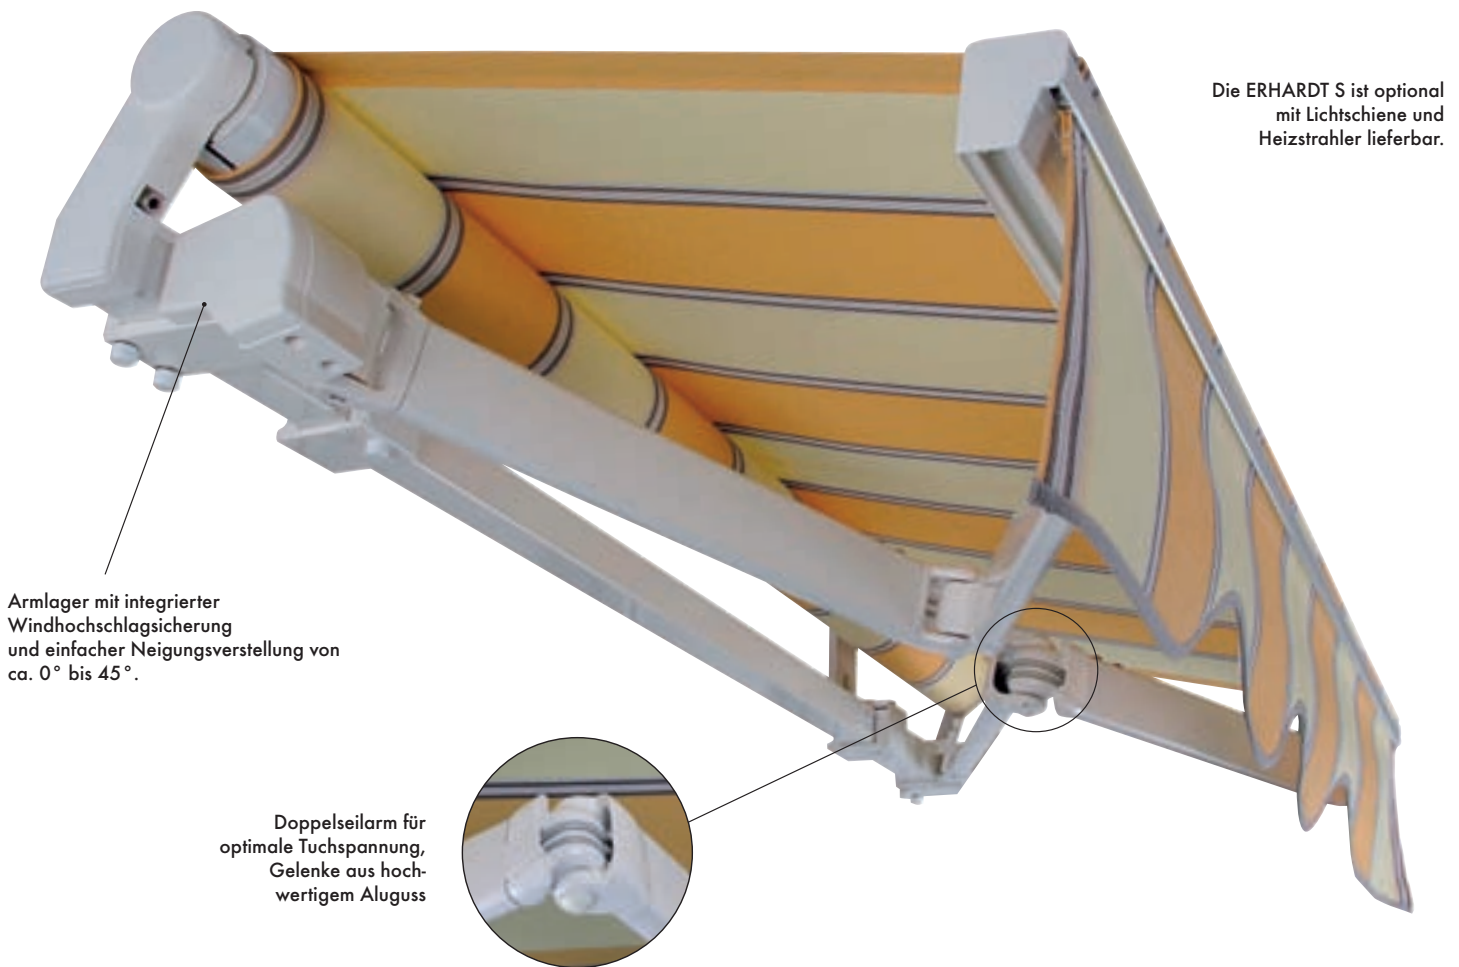

ERHARDT S

 **ERHARDT[®]
MARKISEN**

Mehr. Freude. Leben. Zuhause.

DIE ERHARDT S – BEWÄHRTE GEL

PREISWERTE QUALITÄT

Bei der Erhardt Markise S haben sich die Techniker für bewährte Technik und ein formschönes Design entschieden. Um eine langlebige Funktion zu gewährleisten setzen wir auf beste Materialien. Die Bauteile sind aus stranggepresstem Aluminium und garantieren extreme Belastung. Sämtliche Schrauben- und Verbindungselemente sind aus hochwertigem Edelstahl. Lagerung der Arme in teflonbeschichteten Buchsen. Eine hochwertige Pulverbeschichtung in weiß RAL 9016 oder weiß-aluminium (silber) RAL 9006 sorgt für extreme Haltbarkeit, Strapazierfähigkeit und Witterungsbeständigkeit. Bedienung mittels abnehmbarer Kurbel über wartungsfreies Getriebe mit Drehbegrenzung. Motor- und Funk-Bedienung ist optional möglich.

Bei Bedarf kann optional ein Regenschutzdach installiert werden. Unter dem formschönen Regenschutzdach aus stranggepresstem Aluminium ist die ERHARDT S bei jedem Wetter optimal geschützt.

ENKARMMARKISE MIT AUSGEREIFTER TECHNIK

VARIOMATIC-GETRIEBE (Optional)

Die komfortabelste Art, den Neigungswinkel der ERHARDT S dem momentanen Sonnenstand anzupassen, bietet die „Variomatic“ durch einfaches Drehen der Kurbel. Der Neigungswinkel lässt sich stufenlos von waagrecht bis senkrecht verstellen.

Die »Variomatic«-Handkurbelöse.

Befestigung ganz nach Bedarf

Egal ob Wand-, Decken- oder Dachsparrenbefestigung: Auf jede Situation abgestimmte Befestigungskonsolen aus stranggepresstem Aluminium ermöglichen verschiedene Montagevarianten.