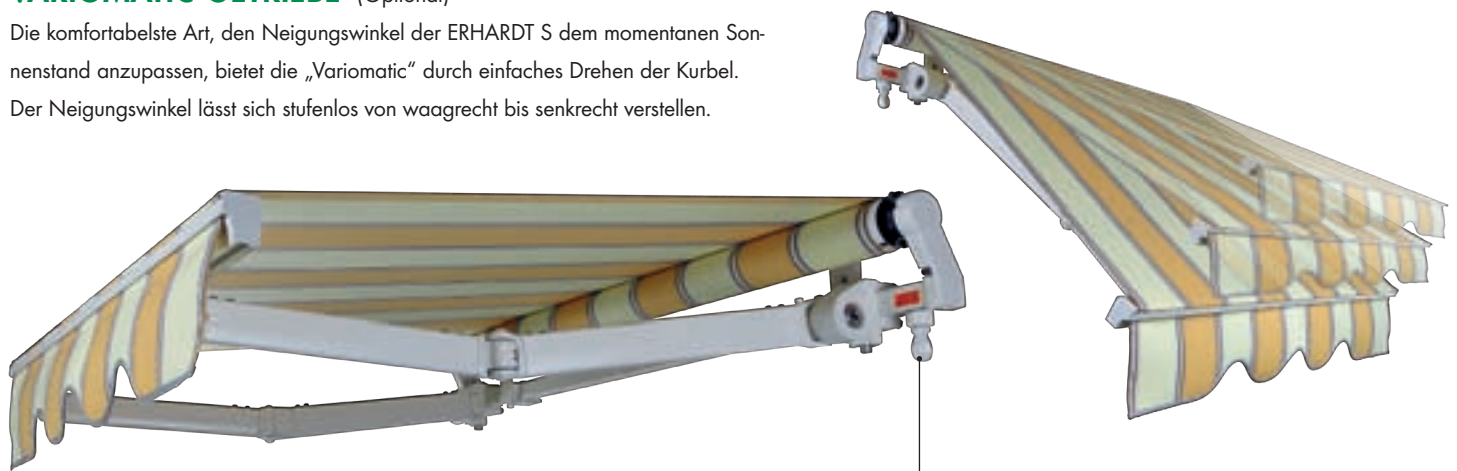

ERHARDT S

 **ERHARDT[®]
MARKISEN**

Mehr. Freude. Leben. Zuhause.

DIE ERHARDT S – BEWÄHRTE GEL

PREISWERTE QUALITÄT

Bei der Erhardt Markise S haben sich die Techniker für bewährte Technik und ein formschönes Design entschieden. Um eine langlebige Funktion zu gewährleisten setzen wir auf beste Materialien. Die Bauteile sind aus stranggepresstem Aluminium und garantieren extreme Belastung. Sämtliche Schrauben- und Verbindungselemente sind aus hochwertigem Edelstahl. Lagerung der Arme in teflonbeschichteten Buchsen. Eine hochwertige Pulverbeschichtung in weiß RAL 9016 oder weiß-aluminium (silber) RAL 9006 sorgt für extreme Haltbarkeit, Strapazierfähigkeit und Witterungsbeständigkeit. Bedienung mittels abnehmbarer Kurbel über wartungsfreies Getriebe mit Drehbegrenzung. Motor- und Funk-Bedienung ist optional möglich.

Bei Bedarf kann optional ein Regenschutzdach installiert werden. Unter dem formschönen Regenschutzdach aus stranggepresstem Aluminium ist die ERHARDT S bei jedem Wetter optimal geschützt.

ENKARMMARKISE MIT AUSGEREIFTER TECHNIK

VARIOMATIC-GETRIEBE (Optional)

Die komfortabelste Art, den Neigungswinkel der ERHARDT S dem momentanen Sonnenstand anzupassen, bietet die „Variomatic“ durch einfaches Drehen der Kurbel. Der Neigungswinkel lässt sich stufenlos von waagrecht bis senkrecht verstellen.

Die »Variomatic«-Handkurbelöse.

Befestigung ganz nach Bedarf

Egal ob Wand-, Decken- oder Dachsparrenbefestigung: Auf jede Situation abgestimmte Befestigungskonsolen aus stranggepresstem Aluminium ermöglichen verschiedene Montagevarianten.